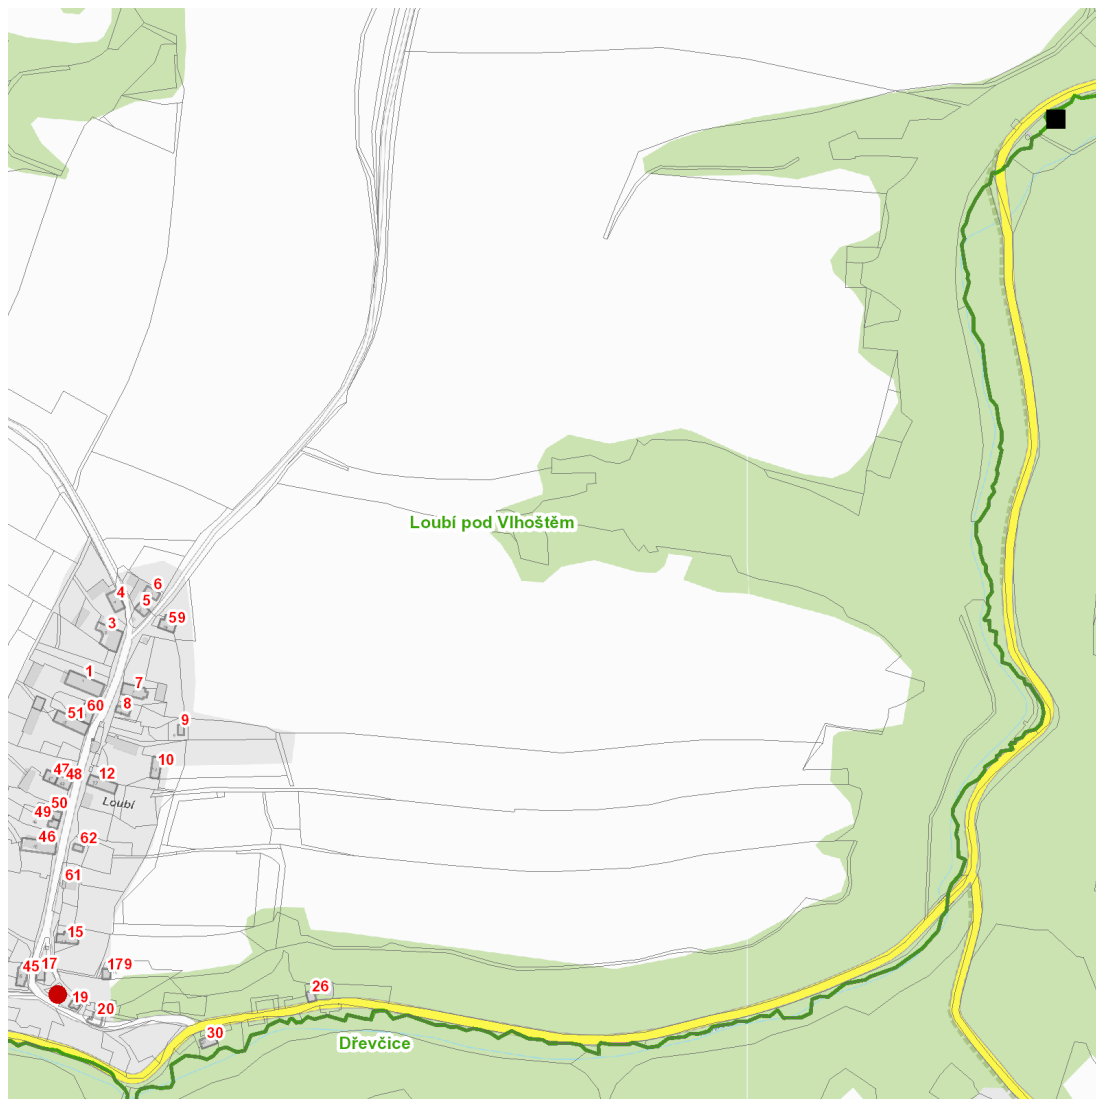

dne **29. 11. 2022** od **8:00** do **14:00** hodin

Plánovaná odstávka zahrnuje tyto lokality:

kat. území Loubí pod Vihoštěm (kód 640751): parcelní č. 68

UPOZORNĚNÍ

Dotčené zařízení distribuční soustavy je nutné i v době odstávky považovat za zařízení pod napětím, a proto vás žádáme o dodržení všech zásad bezpečnosti a provedení opatření potřebných k zamezení případných škod na zdraví a majetku. | Provozovatelé výroben elektřiny jsou povinni zajistit přerušení dodávky elektřiny z výroby do vypnutého úseku distribuční soustavy.

dne 29. 11. 2022 od 8:00 do 14:00 hodin**Orientační mapový podklad odstávkou dotčených lokalit****VYSVĚTLIVKY**

- – adresy dotčené odstávkou elektřiny
- – místa připojení k elektrické síti dotčená odstávkou