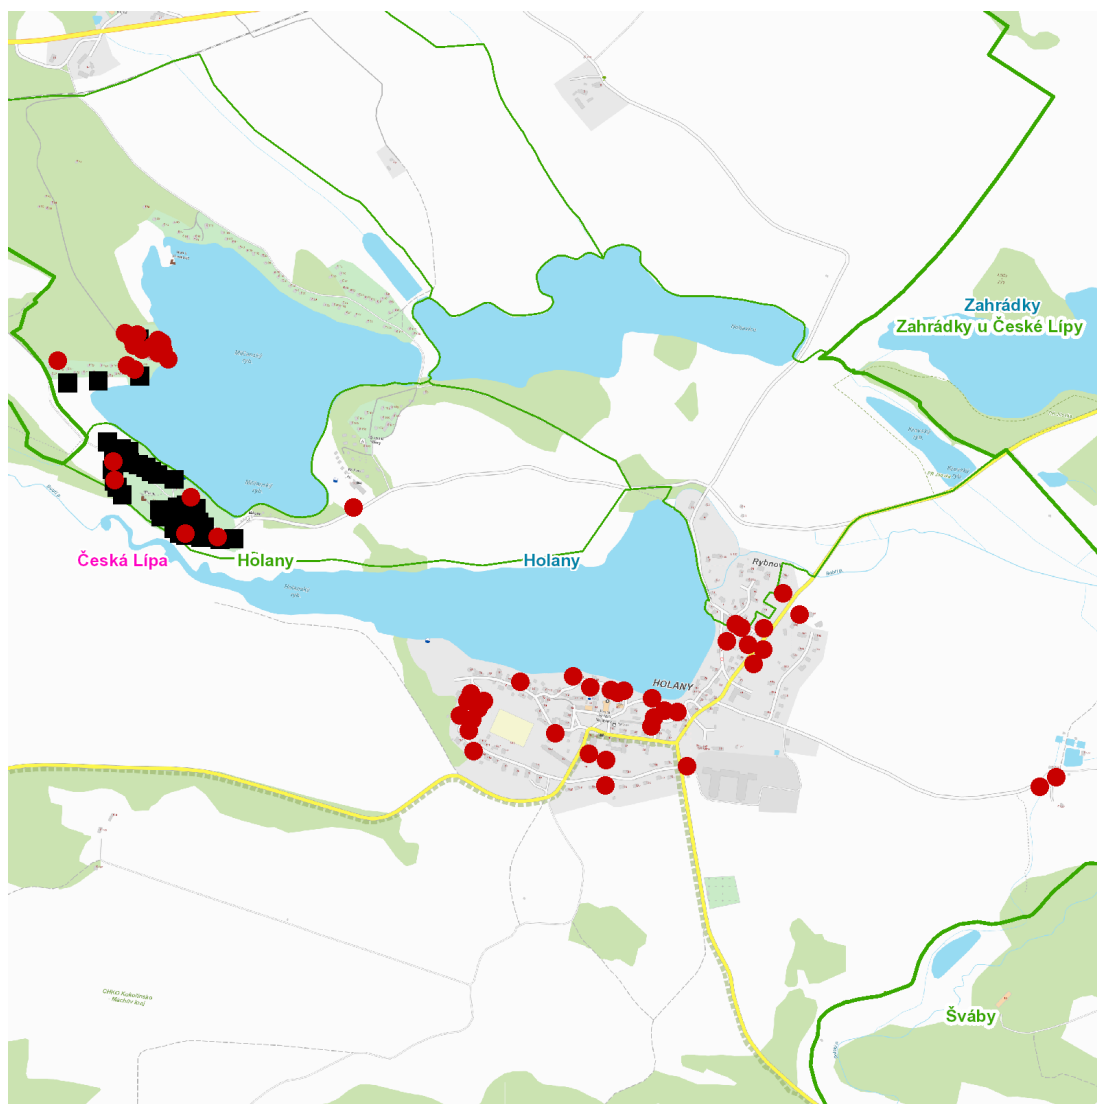

dne **4. 4. 2024** od **7:30** do **12:30** hodin

---

**Plánovaná odstávka zahrnuje tyto lokality:****Holany (okres Česká Lípa)**část obce **Holany**

č. p. 65, 67-75, 77, 78, 79, 80, 82, 84-89, 91, 93, 95, 96, 97, 99, 100, 101, 102, 104, 108, 112, 113, 114,  
115, 129, 143

č. ev. 81, 83, 135

část obce **Hostíkovice**

č. ev. 57, 61, 76, 110, 137, 138, 139, 141, 142, 144, 145, 146, 148

---

**UPOZORNĚNÍ**

**Dotčené zařízení distribuční soustavy je nutné i v době odstávky považovat za zařízení pod napětím**, a proto vás žádáme o dodržení všech zásad bezpečnosti a provedení opatření potřebných k zamezení případných škod na zdraví a majetku. | Provozovatelé výroben elektřiny jsou povinni zajistit přerušeni dodávky elektřiny z výroby do vypnutého úseku distribuční soustavy.

**dne 4. 4. 2024 od 7:30 do 12:30 hodin****Orientační mapový podklad odstávkou dotčených lokalit****VYSVĚTLIVKY**

- – adresy dotčené odstávkou elektřiny
- – místa připojení k elektrické síti dotčená odstávkou